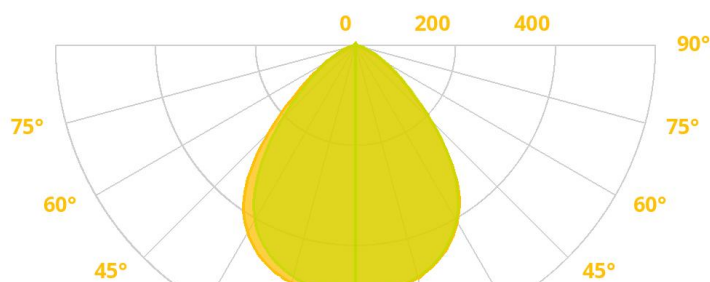

UFO LANFA

- Vysoký výkon 100-300W
- 60D, 90D, 120D uhly vyžarovania
- Špeciálny dizajn odvádzania tepla zvyšuje kontaktnú plochu so vzduchom, aby sa zlepšil výkon odvádzania tepla
- Vodotesnosť IP65 zaisťuje stabilný a vynikajúci výkon na všetkých mokrých, vlhkých alebo daždivých miestach

VLASTNOSTI PRODUKTU

Výkon svietidla	100W, 150W, 200W
Svetelný tok	15000lm, 22500lm, 30000lm
Efektivita	150 lm/W
Teplota svetla	4000K, 5000K
Uhol vyžarovania	90°
IP krytie	IP65
CRI index	>80
Životnosť	50000h
Napájacie napätie	220-240V/50-60Hz
Stmievateľnosť	1-10V, Zap./Vyp.
Možnosti montáže	Závesná
Materiál	Hliník
Farba	Čierna
Záruka	5 rokov

VYŽAROVACIA KRIVKA

DOSTUPNÉ VARIANTY

Interný kód	Výkon	Lumen	Teplota	CRI	IP krytie	Farba	Optika	Ovládanie	Rozmery (cm)
LANFA-100W-15000-4K-90-MP	100W	15000lm	4000K	>80	IP65	Čierna	90°	Zap./Vyp.	D 25,5 x Š 25,5 x V 16,2
LANFA-100W-15000-5K-90-MP	100W	15000lm	5000K	>80	IP65	Čierna	90°	Zap./Vyp.	D 25,5 x Š 25,5 x V 16,2
LANFA-100W-15000-4K-90-SP-T	100W	15000lm	4000K	>80	IP65	Čierna	90°	1-10V	D 25,5 x Š 25,5 x V 16,2
LANFA-100W-15000-5K-90-SP	100W	15000lm	5000K	>80	IP65	Čierna	90°	Zap./Vyp.	D 25,5 x Š 25,5 x V 16,2
LANFA-150W-22500-5K-90-MP	150W	22500lm	5000K	>80	IP65	Čierna	90°	Zap./Vyp.	D 25,5 x Š 25,5 x V 16,2
LANFA-150W-22500-5K-90-SP-T	150W	22500lm	5000K	>80	IP65	Čierna	90°	1-10V	D 25,5 x Š 25,5 x V 16,2
LANFA-150W-22500-5K-90-SP	150W	22500lm	5000K	>80	IP65	Čierna	90°	Zap./Vyp.	D 25,5 x Š 25,5 x V 16,2
LANFA-150W-22500-4K-90-MP-T	150W	22500lm	4000K	>80	IP65	Čierna	90°	1-10V	D 25,5 x Š 25,5 x V 16,2
LANFA-200W-30000-4K-90-SP	200W	30000lm	4000K	>80	IP65	Čierna	90°	1-10V	D 30 x Š 30 x V 17,6
LANFA-200W-30000-5K-90-SP	200W	30000lm	5000K	>80	IP65	Čierna	90°	1-10V	D 30 x Š 30 x V 17,6